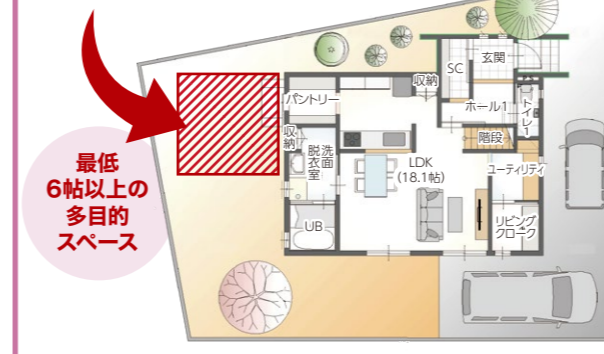

キッチン・パントリー

1階にあるLDKと和室には収納スペースを豊富に設けました。キッチン脇にはパントリー、リビングのカウンターコーナーと和室内には便利な可動棚を5段設置しております。

和室

リアルサイズ(34坪)

## 「モデルハウス」 販売・見学会 開催中!

駐車場4台可!ご家族の将来を見据えた快適に暮らせる間取り。

敷地面積 / 193.82㎡ (58.63坪) ■ 1階床面積 / 61.96㎡ (18.74坪)  
建物面積 / 113.03㎡ (34.19坪) ■ 2階床面積 / 51.34㎡ (15.53坪)

販売価格 **3,300万円** (税込)

58坪以上の敷地、西側には  
広々としたお庭スペースが  
確保され、お子様の  
「遊び場」としてはもちろん、  
「キャンプ・BBQ」を始め  
「ウッドデッキ」や  
「ペットの遊び場」など  
多目的にご利用いただけます!